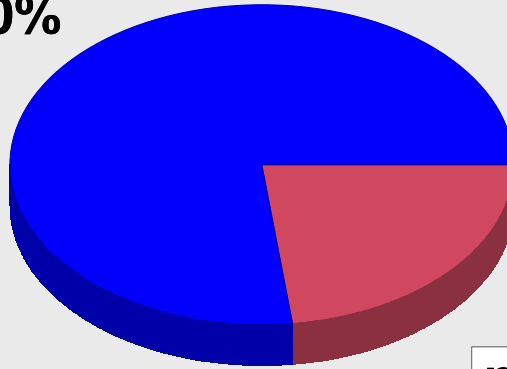

**Bürgermeisterwahl 2013**  
**Endergebnis**  
Stimmenanteile in Prozent (%)

**Steuber**  
**77,0%**

**nein**  
**23,0%**

Wahlbet.. 73,13%

Steuber.. 77,05%

nein..... 22,95%