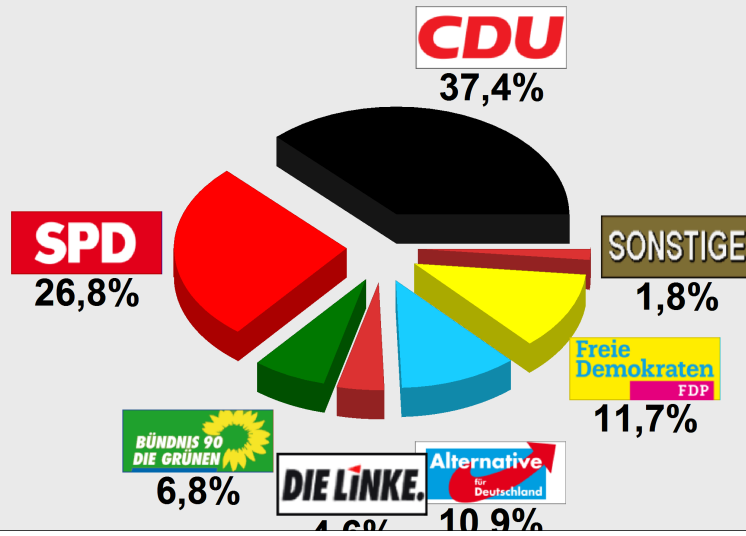

**BTW 2017 Wahlkreis 167 Ersts. Lichtenfels, St.
Lichtenfels, St.**
Vorläufiges Endergebnis
Stimmenanteile in Prozent (%)

Wahlbeteiligu. 77,61%
 Viesehon, Tho 37,36%
 Dilcher, Esthe 26,85%
 Frömmrich, Jür 6,83%
 Preysing, Regin 4,55%
 Nolte, Jan Ralf 10,95%
 Rube, Jochen 11,67%
 Gleuel, Vera... 1,76%
 Puppel, Karin... 0,04%