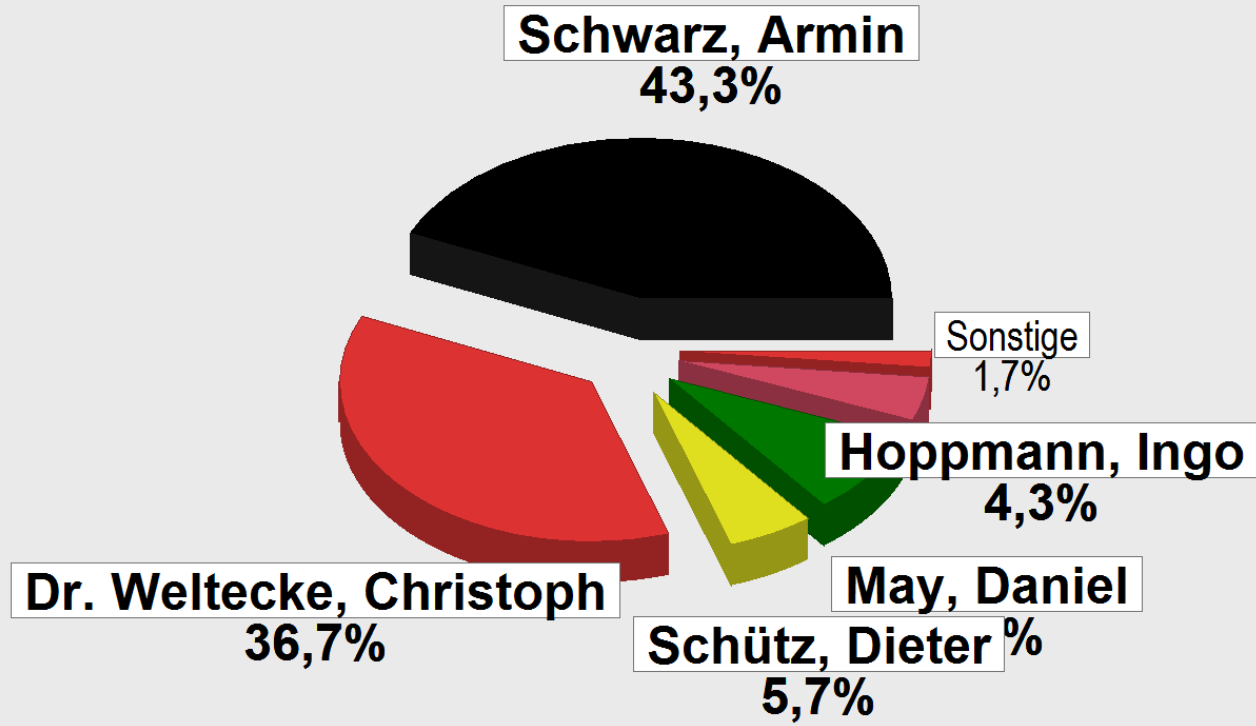

LTW 2013 Waldeck-Frankenberg Wahlkreisst. Lichtenfels
Vorläufiges Endergebnis
Stimmenanteile in Prozent (%)

Wahlbeteiligung 73,86%
Schwarz, Armi 43,29%
Dr. Weltecke, C 36,69%
Schütz, Dieter . . 5,67%
May, Daniel 8,34%
Hoppmann, Ingo 4,27%
Behrendt, Micha 1,74%