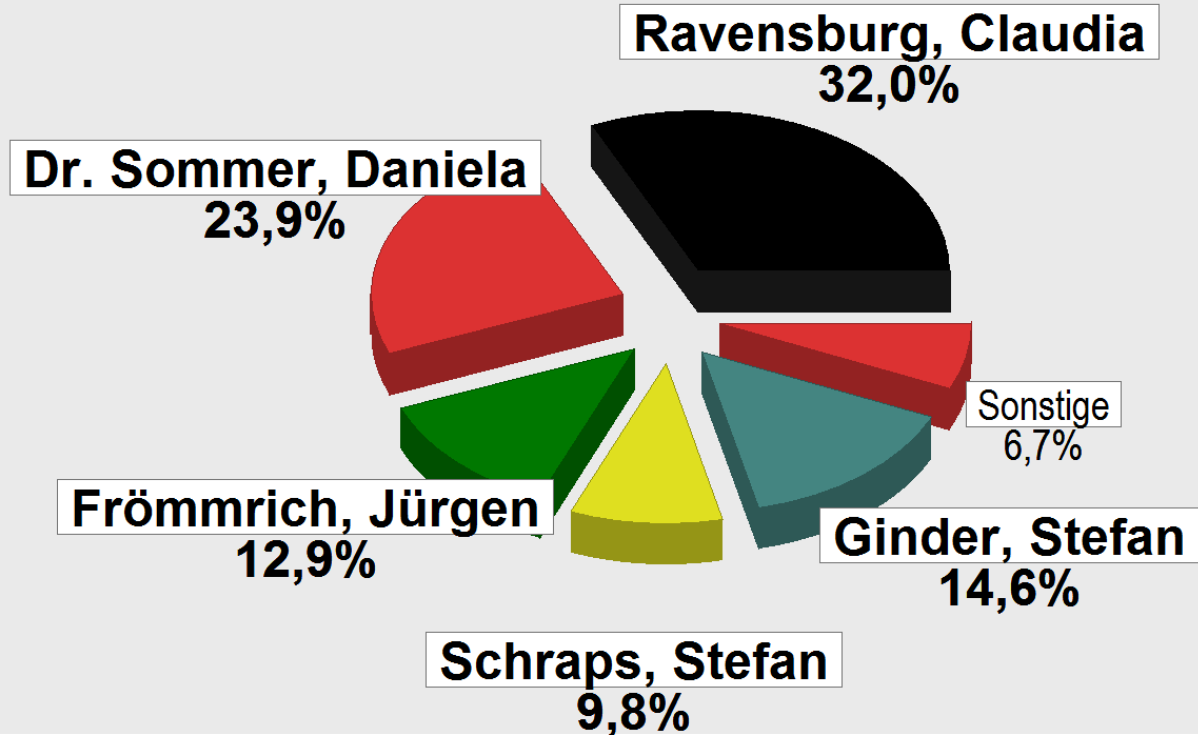

LTW 2018 WK 5/6 Waldeck-Frankenberg Wahlkreisst. Lichtenfels
Vorläufiges Endergebnis
Stimmenanteile in Prozent (%)

Wahlbeteiligung 67,48%
Ravensburg, C 32,03%
Dr. Sommer, D 23,95%
Frömmrich, Jür 12,93%
Halberstadt, Ber 3,17%
Schrapf, Stefan 9,80%
Ginder, Stefan 14,61%
Hebebrand, Jör 3,50%